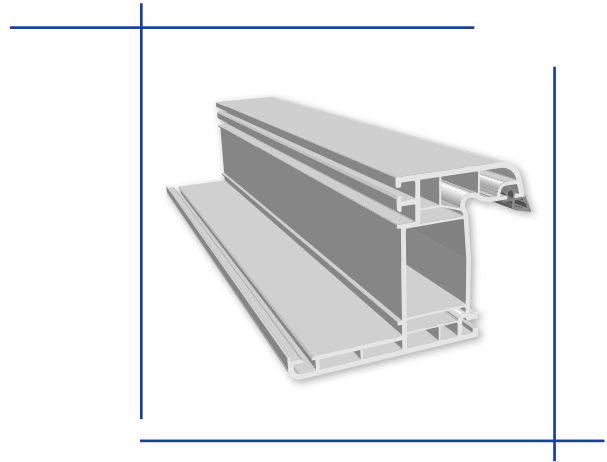

PAKWIN®

PVC Pencere ve Kapı Sistemleri

7070

7070

70 MM KASA PROFİLİ / 70 MM FRAME PROFILE / 70 MM ОВАЛЬНЫЙ ПРОФИЛЬ РАМА 5-И КАМ. / بروفیل الاطار 70 مم / پروفیل فریم

70 MM PERVAZLI KASA PROFİLİ / 70 MM FRAME PROFILE / 70 MM ОВАЛЬНЫЙ РАМНЫЙ ПРОФИЛЬ С НАЛИЧНИКОМ 5-И КАМ. / بروفیل الاطار مع الحاجب 70 مم / پروفیل فریم بازسازی

70 MM PENCERE PROFİLİ / 70 MM WINDOW PROFILE / 70 MM ОВАЛЬНЫЙ ПРОФИЛЬ ОК.СТВОРКИ-5-И КАМ. / بروفیل لنگه بازشوی پنجره / پروفیل جناح نافذة 70 مم

70 MM ORTA KAYIT PROFİLİ / 70 MM MULLION PROFILE / 70 MM ОВАЛЬНЫЙ ПРОФИЛЬ ИМПОСТА 5-И КАМ. / پروفیل مولین /
بروفیل تقاطع علی شکل تی 70 مم

4 MM ÇİTA PROFİLİ / 4 MM BEAD PROFILE / ОВАЛЬ. ШТАПИК ДЛЯ ОДИНАРНОГО СТЕКЛА 4 MM / (برای سری 70 میلیمتر الیپتیک) 4 میلیمتر
بروفیل تثبیت الزجاج فردي 4 مم / زهوار شیشه تکجداره

20 MM ÇİTA PROFİLİ / 20 MM BEAD PROFILE / ОВАЛЬ. ШТАПИК ДЛЯ ДВОЙНОГО СТЕКЛА 20 MM / (برای سری 70 میلیمتر الیپتیک) 20 میلیمتر
بروفیل تثبیت الزجاج مزدوج 20 مم / زهوار شیشه دوجداره