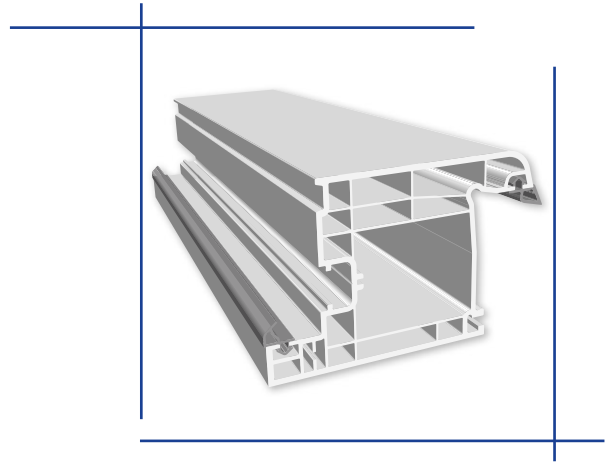

70 MM KAPI PROFİLİ / 70 MM DOOR PROFILE / 70 MM ОВАЛЬНЫЙ ПРОФИЛЬ ДВЕРНОЙ СТОРКИ 4-Х КАМ. / پروفیل لنگه بازشوی در /
بروفیل جناح باب 70 مم