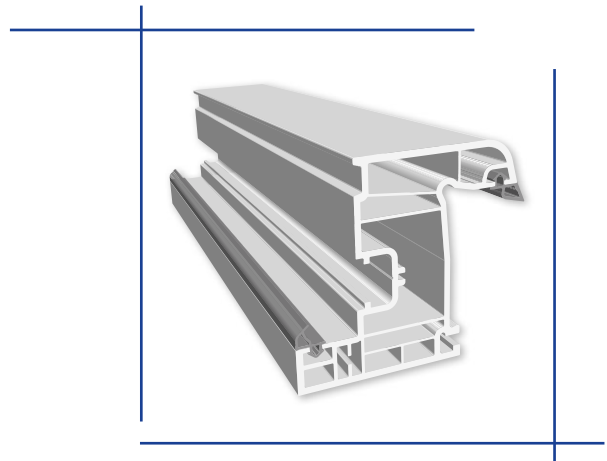

PAKWIN®

PVC Pencere ve Kapı Sistemleri

7070

7070

70 MM KASA PROFİLİ / 70 MM FRAME PROFILE / 70 MM ОВАЛЬНЫЙ ПРОФИЛЬ РАМА 5-И КАМ. / بروفیل الاطار 70 مم / پروفیل فریم

70 MM PERVAZLI KASA PROFİLİ / 70 MM FRAME PROFILE / 70 MM ОВАЛЬНЫЙ РАМНЫЙ ПРОФИЛЬ С НАЛИЧНИКОМ 5-И КАМ. / بروفیل الاطار مع الحاجب 70 مم / پروفیل فریم بازسازی

70 MM PENCERE PROFİLİ / 70 MM WINDOW PROFILE / 70 MM ОВАЛЬНЫЙ ПРОФИЛЬ ОК.СТВОРКИ-5-И КАМ. / بروفیل لنگه بازشوی پنجره / پروفیل جناح نافذة 70 مم

70 MM ORTA KAYIT PROFİLİ / 70 MM MULLION PROFILE / 70 MM ОВАЛЬНЫЙ ПРОФИЛЬ ИМПОСТА 5-И КАМ. / پروفیل مولین /
بروفیل تقاطع علی شکل تی 70 مم

4 MM ÇİTA PROFİLİ / 4 MM BEAD PROFILE / ОВАЛЬ. ШТАПИК ДЛЯ ОДИНАРНОГО СТЕКЛА 4 MM / (برای سری 70 میلیمتر الیپتیک) 4 میلیمتر
بروفیل تثبیت الزجاج فردي 4 مم / زهوار شیشه تکجداره

20 MM ÇİTA PROFİLİ / 20 MM BEAD PROFILE / ОВАЛЬ. ШТАПИК ДЛЯ ДВОЙНОГО СТЕКЛА 20 MM / (برای سری 70 میلیمتر الیپتیک) 20 میلیمتر
بروفیل تثبیت الزجاج مزدوج 20 مم / زهوار شیشه دوجداره