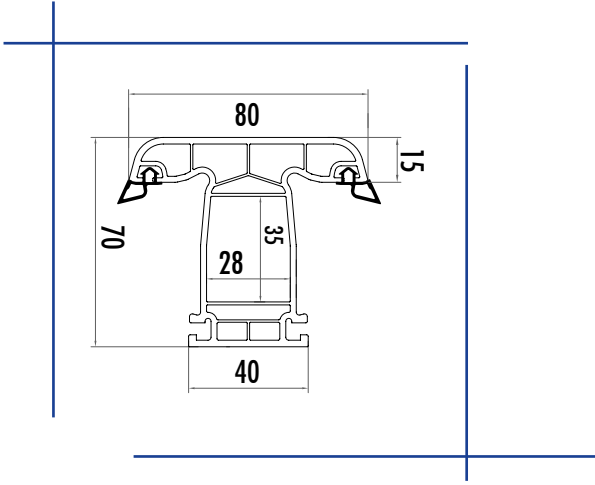

PAKWIN®

PVC Pencere ve Kapı Sistemleri

7070

7070

70 MM KASA PROFİLİ / 70 MM FRAME PROFILE / 70 MM ОВАЛЬНЫЙ ПРОФИЛЬ РАМА 5-И КАМ. / بروفیل الاطار 70 مم / پروفیل فریم

70 MM PERVAZLI KASA PROFİLİ / 70 MM FRAME PROFILE / 70 MM ОВАЛЬНЫЙ РАМНЫЙ ПРОФИЛЬ С НАЛИЧНИКОМ 5-И КАМ. / بروفیل الاطار مع الحاجب 70 مم / پروفیل فریم بازسازی

70 MM PENCERE PROFİLİ / 70 MM WINDOW PROFILE / 70 MM ОВАЛЬНЫЙ ПРОФИЛЬ ОК.СТВОРКИ-5-И КАМ. / بروفیل لنگه بازشوی پنجره / پروفیل جناح نافذة 70 مم

70 MM ORTA KAYIT PROFİLİ / 70 MM MULLION PROFILE / 70 MM ОВАЛЬНЫЙ ПРОФИЛЬ ИМПОСТА 5-И КАМ. / پروفیل مولین /
بروفیل تقاطع علی شکل تی 70 مم

70 MM KAPI PROFİLİ / 70 MM DOOR PROFILE / 70 MM ОВАЛЬНЫЙ ПРОФИЛЬ ДВЕРНОЙ СТОРКИ 4-Х КАМ. / پروفیل لنگه بازشوی در /
بروفیل جناح باب 70 مم

70 MM KAPI PROFİLİ / 70 MM DOOR PROFILE / 70 MM ОВАЛЬНЫЙ ПРОФИЛЬ ДВЕРНОЙ СТОРКИ 4-Х КАМ. / پروفیل لنگه بازشوی در /
بروفیل جناح باب 70 مم

4 MM ÇİTA PROFİLİ / 4 MM BEAD PROFILE / ОВАЛЬ. ШТАПИК ДЛЯ ОДИНАРНОГО СТЕКЛА 4 MM / (برای سری 70 میلیمتر الیپتیک) 4 میلیمتر
بروفیل تثبیت الزجاج فردي 4 مم / زهوار شیشه تکجداره

20 MM ÇİTA PROFİLİ / 20 MM BEAD PROFILE / ОВАЛЬ. ШТАПИК ДЛЯ ДВОЙНОГО СТЕКЛА 20 MM / (برای سری 70 میلیمتر الیپتیک) 20 میلیمتر
بروفیل تثبیت الزجاج مزدوج 20 مم / زهوار شیشه دوجداره