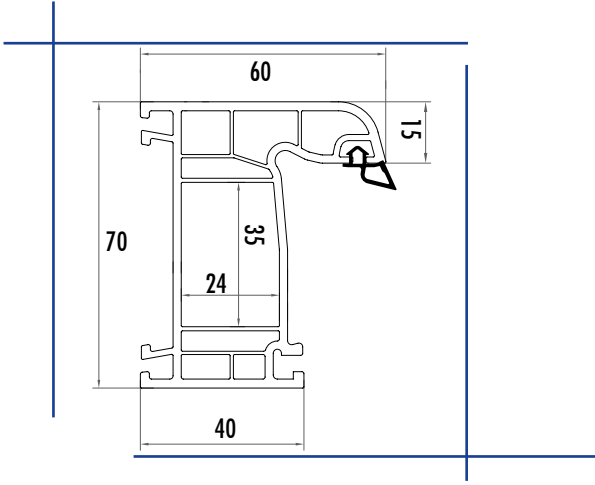

PAKWIN®

PVC Pencere ve Kapı Sistemleri

7070

7070

70 MM KASA PROFİLİ / 70 MM FRAME PROFILE / 70 MM ОВАЛЬНЫЙ ПРОФИЛЬ РАМА 5-И КАМ. / بروفیل الاطار 70 مم / پروفیل فریم

70 MM PERVAZLI KASA PROFİLİ / 70 MM FRAME PROFILE / 70 MM ОВАЛЬНЫЙ РАМНЫЙ ПРОФИЛЬ С НАЛИЧНИКОМ 5-И КАМ. / بروفیل الاطار مع الحاجب 70 مم / پروفیل فریم بازسازی

70 MM PENCERE PROFİLİ / 70 MM WINDOW PROFILE / 70 MM ОВАЛЬНЫЙ ПРОФИЛЬ ОК.СТВОРКИ-5-И КАМ. / بروفیل لنگه بازشوی پنجره / پروفیل جناح نافذة 70 مم

70 MM ORTA KAYIT PROFİLİ / 70 MM MULLION PROFILE / 70 MM ОВАЛЬНЫЙ ПРОФИЛЬ ИМПОСТА 5-И КАМ. / پروفیل مولین /
بروفیل تقاطع علی شکل تی 70 مم

70 MM KAPI PROFİLİ / 70 MM DOOR PROFILE / 70 MM ОВАЛЬНЫЙ ПРОФИЛЬ ДВЕРНОЙ СТОРКИ 4-Х КАМ. / پروفیل لنگه بازشوی در /
بروفیل جناح باب 70 مم

70 MM KAPI PROFİLİ / 70 MM DOOR PROFILE / 70 MM ОВАЛЬНЫЙ ПРОФИЛЬ ДВЕРНОЙ СТОРКИ 4-Х КАМ. / پروفیل لنگه بازشوی در /
بروفیل جناح باب 70 مم