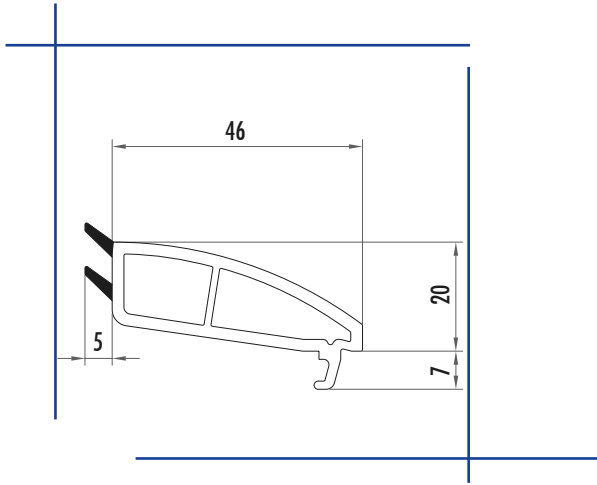

4 MM ÇİTA PROFİLİ / 4 MM BEAD PROFILE / ОВАЛЬ. ШТАПИК ДЛЯ ОДИНАРНОГО СТЕКЛА 4 MM / (برای سری 70 میلیمتر الیپتیک) 4 میلیمتر
بروفیل تثبیت الزجاج فردي 4 مم / زهوار شیشه تکجداره