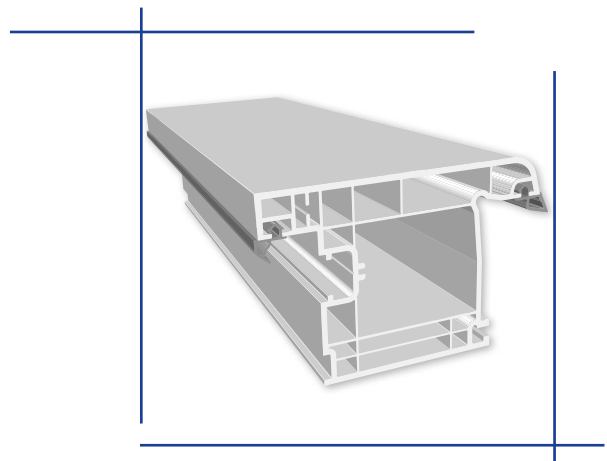

70 MM PENCERE PROFİLİ / 70 MM WINDOW PROFILE / 70 MM ОВАЛЬНЫЙ ПРОФИЛЬ ОК.СТВОРКИ-5-И КАМ. / بروفیل لنگه بازشوی پنجره / پروفیل جناح نافذة 70 مم

70 MM ORTA KAYIT PROFİLİ / 70 MM MULLION PROFILE / 70 MM ОВАЛЬНЫЙ ПРОФИЛЬ ИМПОСТА 5-И КАМ. / پروفیل مولین /
بروفیل تقاطع علی شکل تی 70 مم

70 MM KAPI PROFİLİ / 70 MM DOOR PROFILE / 70 MM ОВАЛЬНЫЙ ПРОФИЛЬ ДВЕРНОЙ СТОРКИ 4-Х КАМ. / پروفیل لنگه بازشوی در /
بروفیل جناح باب 70 مم

70 MM KAPI PROFİLİ / 70 MM DOOR PROFILE / 70 MM ОВАЛЬНЫЙ ПРОФИЛЬ ДВЕРНОЙ СТОРКИ 4-Х КАМ. / پروفیل لنگه بازشوی در /
بروفیل جناح باب 70 مم