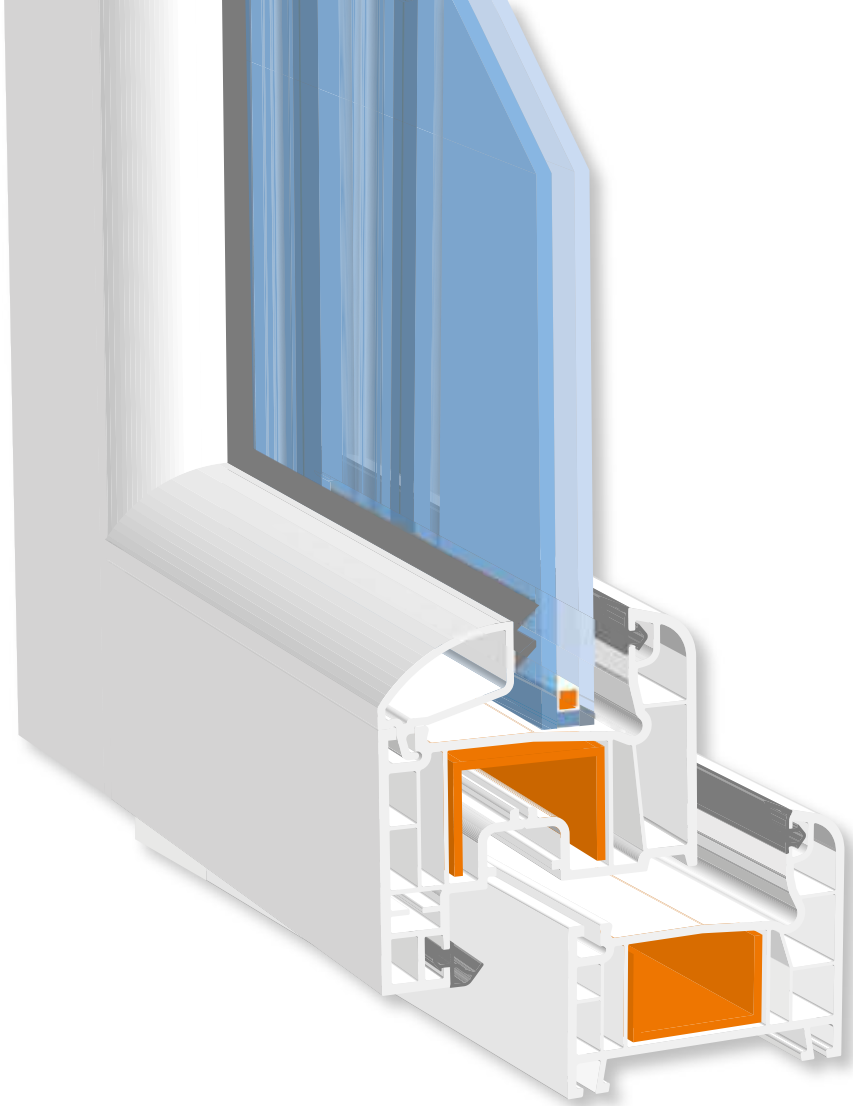

PAKWIN®

PVC Pencere ve Kapı Sistemleri

7070

7070

70 MM KASA PROFİLİ / 70 MM FRAME PROFILE / 70 MM ОВАЛЬНЫЙ ПРОФИЛЬ РАМА 5-И КАМ. / بروفیل الاطار 70 مم / پروفیل فریم

70 MM PERVAZLI KASA PROFİLİ / 70 MM FRAME PROFILE / 70 MM ОВАЛЬНЫЙ РАМНЫЙ ПРОФИЛЬ С НАЛИЧНИКОМ 5-И КАМ. / بروفیل الاطار مع الحاجب 70 مم / پروفیل فریم بازسازی

70 MM PENCERE PROFİLİ / 70 MM WINDOW PROFILE / 70 MM ОВАЛЬНЫЙ ПРОФИЛЬ ОК.СТВОРКИ-5-И КАМ. / بروفیل لنگه بازشوی پنجره / پروفیل جناح نافذة 70 مم

70 MM ORTA KAYIT PROFİLİ / 70 MM MULLION PROFILE / 70 MM ОВАЛЬНЫЙ ПРОФИЛЬ ИМПОСТА 5-И КАМ. / پروفیل مولین /
بروفیل تقاطع علی شکل تی 70 مم

70 MM KAPI PROFİLİ / 70 MM DOOR PROFILE / 70 MM ОВАЛЬНЫЙ ПРОФИЛЬ ДВЕРНОЙ СТОРКИ 4-Х КАМ. / پروفیل لنگه بازشوی در /
بروفیل جناح باب 70 مم

70 MM KAPI PROFİLİ / 70 MM DOOR PROFILE / 70 MM ОВАЛЬНЫЙ ПРОФИЛЬ ДВЕРНОЙ СТОРКИ 4-Х КАМ. / پروفیل لنگه بازشوی در /
بروفیل جناح باب 70 مم

4 MM ÇİTA PROFİLİ / 4 MM BEAD PROFILE / ОВАЛЬ. ШТАПИК ДЛЯ ОДИНАРНОГО СТЕКЛА 4 MM / (برای سری 70 میلیمتر الیپتیک) 4 میلیمتر
بروفیل تثبیت الزجاج فردي 4 مم / زهوار شیشه تکجداره

20 MM ÇİTA PROFİLİ / 20 MM BEAD PROFILE / ОВАЛЬ. ШТАПИК ДЛЯ ДВОЙНОГО СТЕКЛА 20 MM / (برای سری 70 میلیمتر الیپتیک) 20 میلیمتر
بروفیل تثبیت الزجاج مزدوج 20 مم / زهوار شیشه دوجداره