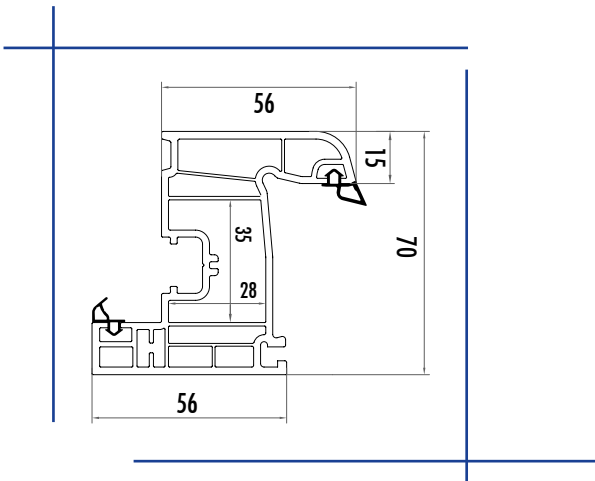

PAKWIN®

PVC Pencere ve Kapı Sistemleri

7070

7070

70 MM KASA PROFİLİ / 70 MM FRAME PROFILE / 70 MM ОВАЛЬНЫЙ ПРОФИЛЬ РАМА 5-И КАМ. / بروفیل الاطار 70 مم / پروفیل فریم

70 MM PERVAZLI KASA PROFİLİ / 70 MM FRAME PROFILE / 70 MM ОВАЛЬНЫЙ РАМНЫЙ ПРОФИЛЬ С НАЛИЧНИКОМ 5-И КАМ. / بروفیل الاطار مع الحاجب 70 مم / پروفیل فریم بازسازی

70 MM PENCERE PROFİLİ / 70 MM WINDOW PROFILE / 70 MM ОВАЛЬНЫЙ ПРОФИЛЬ ОК.СТВОРКИ-5-И КАМ. / بروفیل لنگه بازشوی پنجره / پروفیل جناح نافذة 70 مم

70 MM ORTA KAYIT PROFİLİ / 70 MM MULLION PROFILE / 70 MM ОВАЛЬНЫЙ ПРОФИЛЬ ИМПОСТА 5-И КАМ. / پروفیل مولین /
بروفیل تقاطع علی شکل تی 70 مم

70 MM KAPI PROFİLİ / 70 MM DOOR PROFILE / 70 MM ОВАЛЬНЫЙ ПРОФИЛЬ ДВЕРНОЙ СТОРКИ 4-Х КАМ. / پروفیل لنگه بازشوی در /
بروفیل جناح باب 70 مم

70 MM KAPI PROFİLİ / 70 MM DOOR PROFILE / 70 MM ОВАЛЬНЫЙ ПРОФИЛЬ ДВЕРНОЙ СТОРКИ 4-Х КАМ. / پروفیل لنگه بازشوی در /
بروفیل جناح باب 70 مم