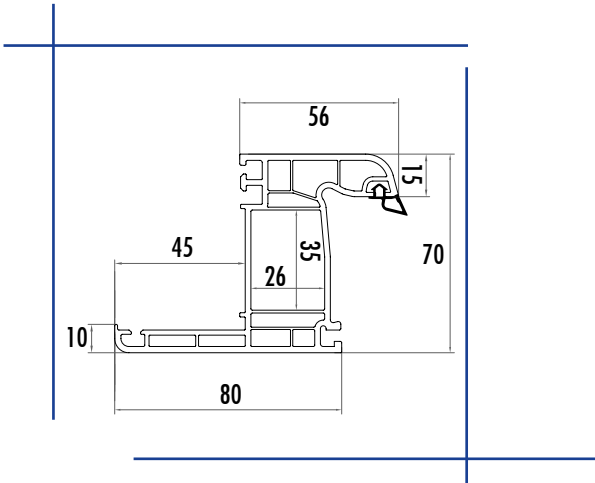

PAKWIN®

PVC Pencere ve Kapı Sistemleri

7070

7070

70 MM KASA PROFİLİ / 70 MM FRAME PROFILE / 70 MM ОВАЛЬНЫЙ ПРОФИЛЬ РАМА 5-И КАМ. / بروفیل الاطار 70 مم / پروفیل فریم

70 MM PERVAZLI KASA PROFİLİ / 70 MM FRAME PROFILE / 70 MM ОВАЛЬНЫЙ РАМНЫЙ ПРОФИЛЬ С НАЛИЧНИКОМ 5-И КАМ. / بروفیل الاطار مع الحاجب 70 مم / پروفیل فریم بازسازی

70 MM PENCERE PROFİLİ / 70 MM WINDOW PROFILE / 70 MM ОВАЛЬНЫЙ ПРОФИЛЬ ОК.СТВОРКИ-5-И КАМ. / بروفیل لنگه بازشوی پنجره / پروفیل جناح نافذة 70 مم

70 MM ORTA KAYIT PROFİLİ / 70 MM MULLION PROFILE / 70 MM ОВАЛЬНЫЙ ПРОФИЛЬ ИМПОСТА 5-И КАМ. / پروفیل مولین /
بروفیل تقاطع علی شکل تی 70 مم

70 MM KAPI PROFİLİ / 70 MM DOOR PROFILE / 70 MM ОВАЛЬНЫЙ ПРОФИЛЬ ДВЕРНОЙ СТОРКИ 4-Х КАМ. / پروفیل لنگه بازشوی در /
بروفیل جناح باب 70 مم

70 MM KAPI PROFİLİ / 70 MM DOOR PROFILE / 70 MM ОВАЛЬНЫЙ ПРОФИЛЬ ДВЕРНОЙ СТОРКИ 4-Х КАМ. / پروفیل لنگه بازشوی در /
بروفیل جناح باب 70 مم