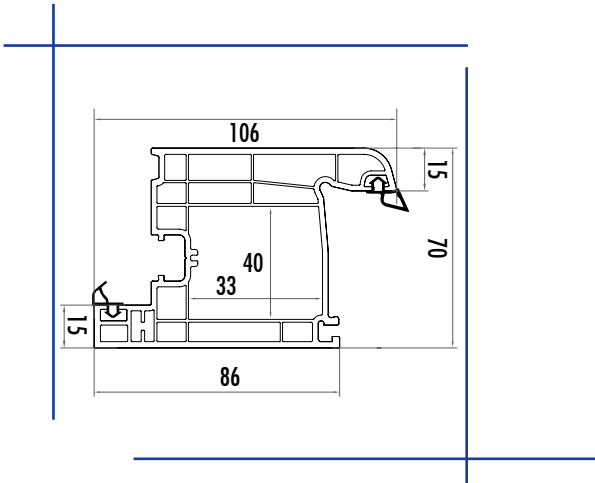

PAKWIN®

PVC Pencere ve Kapı Sistemleri

7070

7070

70 MM KASA PROFİLİ / 70 MM FRAME PROFILE / 70 MM ОВАЛЬНЫЙ ПРОФИЛЬ РАМА 5-И КАМ. / بروفیل الاطار 70 مم / پروفیل فریم

70 MM PERVAZLI KASA PROFİLİ / 70 MM FRAME PROFILE / 70 MM ОВАЛЬНЫЙ РАМНЫЙ ПРОФИЛЬ С НАЛИЧНИКОМ 5-И КАМ. / بروفیل الاطار مع الحاجب 70 مم / پروفیل فریم بازسازی

70 MM PENCERE PROFİLİ / 70 MM WINDOW PROFILE / 70 MM ОВАЛЬНЫЙ ПРОФИЛЬ ОК.СТВОРКИ-5-И КАМ. / بروفیل لنگه بازشوی پنجره / پروفیل جناح نافذة 70 مم

70 MM ORTA KAYIT PROFİLİ / 70 MM MULLION PROFILE / 70 MM ОВАЛЬНЫЙ ПРОФИЛЬ ИМПОСТА 5-И КАМ. / پروفیل مولین /
بروفیل تقاطع علی شکل تی 70 مم

70 MM KAPI PROFİLİ / 70 MM DOOR PROFILE / 70 MM ОВАЛЬНЫЙ ПРОФИЛЬ ДВЕРНОЙ СТОРКИ 4-Х КАМ. / پروفیل لنگه بازشوی در /
بروفیل جناح باب 70 مم

70 MM KAPI PROFİLİ / 70 MM DOOR PROFILE / 70 MM ОВАЛЬНЫЙ ПРОФИЛЬ ДВЕРНОЙ СТОРКИ 4-Х КАМ. / پروفیل لنگه بازشوی در /
بروفیل جناح باب 70 مم