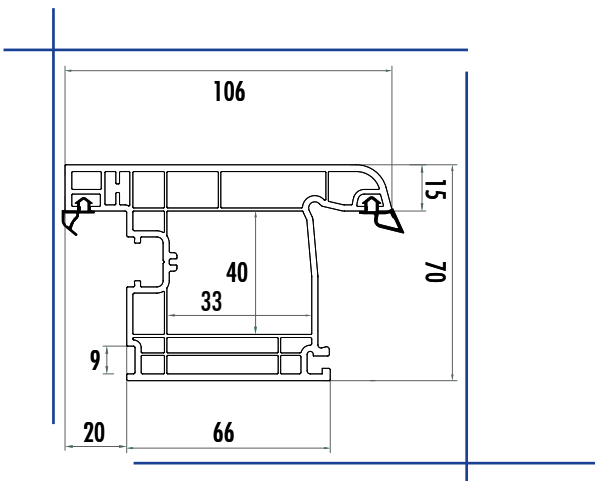

70 MM PENCERE PROFİLİ / 70 MM WINDOW PROFILE / 70 MM ОВАЛЬНЫЙ ПРОФИЛЬ ОК.СТВОРКИ-5-И КАМ. / بروفیل لنگه بازشوی پنجره / پروفیل جناح نافذة 70 مم

70 MM ORTA KAYIT PROFİLİ / 70 MM MULLION PROFILE / 70 MM ОВАЛЬНЫЙ ПРОФИЛЬ ИМПОСТА 5-И КАМ. / پروفیل مولین /
بروفیل تقاطع علی شکل تی 70 مم

70 MM KAPI PROFİLİ / 70 MM DOOR PROFILE / 70 MM ОВАЛЬНЫЙ ПРОФИЛЬ ДВЕРНОЙ СТОРКИ 4-Х КАМ. / پروفیل لنگه بازشوی در /
بروفیل جناح باب 70 مم

70 MM KAPI PROFİLİ / 70 MM DOOR PROFILE / 70 MM ОВАЛЬНЫЙ ПРОФИЛЬ ДВЕРНОЙ СТОРКИ 4-Х КАМ. / پروفیل لنگه بازشوی در /
بروفیل جناح باب 70 مم