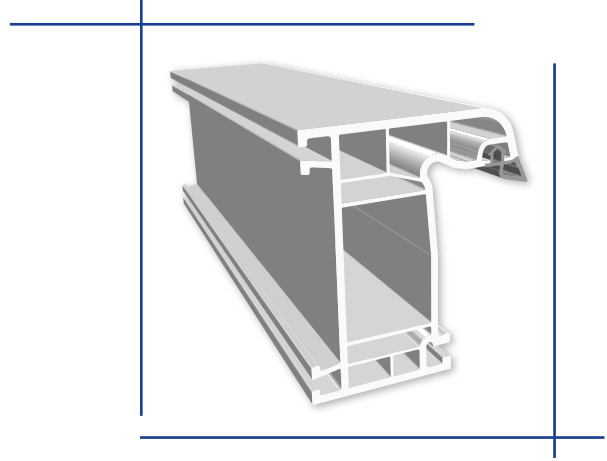

PAKWIN®

PVC Pencere ve Kapı Sistemleri

7070

7070

70 MM KASA PROFİLİ / 70 MM FRAME PROFILE / 70 MM ОВАЛЬНЫЙ ПРОФИЛЬ РАМА 5-И КАМ. / بروفیل الاطار 70 مم / پروفیل فریم

70 MM PERVAZLI KASA PROFİLİ / 70 MM FRAME PROFILE / 70 MM ОВАЛЬНЫЙ РАМНЫЙ ПРОФИЛЬ С НАЛИЧНИКОМ 5-И КАМ. / بروفیل الاطار مع الحاجب 70 مم / پروفیل فریم بازسازی

70 MM PENCERE PROFİLİ / 70 MM WINDOW PROFILE / 70 MM ОВАЛЬНЫЙ ПРОФИЛЬ ОК.СТВОРКИ-5-И КАМ. / بروفیل لنگه بازشوی پنجره / پروفیل جناح نافذة 70 مم

70 MM ORTA KAYIT PROFİLİ / 70 MM MULLION PROFILE / 70 MM ОВАЛЬНЫЙ ПРОФИЛЬ ИМПОСТА 5-И КАМ. / پروفیل مولین /
بروفیل تقاطع علی شکل تی 70 مم

4 MM ÇİTA PROFİLİ / 4 MM BEAD PROFILE / ОВАЛЬ. ШТАПИК ДЛЯ ОДИНАРНОГО СТЕКЛА 4 MM / (برای سری 70 میلیمتر الیپتیک) 4 میلیمتر
بروفیل تثبیت الزجاج فردي 4 مم / زهوار شیشه تکجداره

20 MM ÇİTA PROFİLİ / 20 MM BEAD PROFILE / ОВАЛЬ. ШТАПИК ДЛЯ ДВОЙНОГО СТЕКЛА 20 MM / (برای سری 70 میلیمتر الیپتیک) 20 میلیمتر
بروفیل تثبیت الزجاج مزدوج 20 مم / زهوار شیشه دوجداره